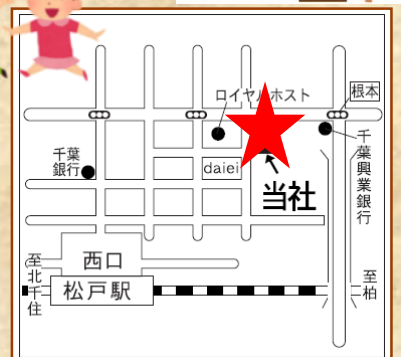

飯田産業 オプションリフォーム課

〒271-0077 松戸市根本6-1シエモア松戸1F

飯田産業松戸営業所内

* 近隣駐車場をご利用下さい

open: 10時～18時 定休日: 水木曜 ★事前予約で粗品進呈！

0120-95-8879

E-mail op-kichi@iidasangyo.co.jp