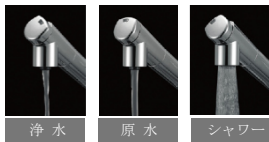

### シンク (流レールシンク・静音仕様)

※型2550キッチンの場合

調理中の野菜洗いや、後片付けの皿洗いの水のかでシンク中のゴミをどンドン排水口に向けて流れてくれます。

汚れに強い美コート  
水に馴染みやすい親水性のセラミック系特殊コーティング。汚れの下に水が入り込み汚れを浮かします。油污れ、水アカなどの落ちにくい汚れも落としやすくなりました。

### 水栓金具

ZSMJT426R14AH-T

節湯B・C1

シャワーホースガイドにより、シャワーホースがスムーズに引き出せます。