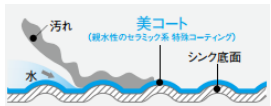

システムキッチン [クリナップ]

F☆☆☆☆

【スライド収納タイプ(クリンレディ)】

扉カラーバリエーション (選択)

□クリスタシリーズ

□オークシリーズ

□メロシリーズ

取手タイプ (選択)

□プレート取手

□ライン取手

□スムーズパー取手

キャビネット

□オールスライドキャビネット

手元の収納から、足元の収納まで全てスライド式で奥のスペースまで有効に活用できます。奥まで上から見渡せるので、たまにしか使わない調理器具もサッと取り出せます。

□ステップボックス

引出し全体と連動してスライドするのでサッと取り出せます。

□サイレントレール

引出しが静かに閉まり収納物へのショックも抑えます。

□うきうきポケット

引出しを開けると手前側のポケットが手が届く位置までスライドアップ。いろいろなものを収納できる便利なポケットです。

イメージ写真例 (全体)

※吊戸棚は2種類の高さ標準(H700)背面設置(H500)をご用意しています。

シンク (流レールシンク・静音仕様)

※型2550キッチンの場合

調理中の野菜洗いや、後片付けの皿洗いの水のかでシンク中のゴミをどンドン排水口に向けて流れてくれます。

汚れに強い美コート
水に馴染みやすい親水性のセラミック系特殊コーティング。汚れの下に水が入り込み汚れを浮かします。油污れ、水アカなどの落ちにくい汚れも落としやすくなりました。

水栓金具

節湯B・C1

シャワーホースガイドにより、シャワーホースがスムーズに引き出せます。

レンジフード

洗エールレンジフード

ボタン一つでフィルターとファンをまるごと自動洗浄。

食器洗い乾燥機

すべての操作ボタンを使いやすい上面レイアウト

カウンター (人造大理石)

キッチンを引き立てる爽しなめらかな質感が魅力のワークトップです。汚れをサッとふき取ることもできます。

キッチンパネル

レンジ周りの油ハネや汚れが、サッと拭き取るだけでキレイになります。お手入れのカンタンな鏡面仕上げです。

加熱機器 (ガスコンロ)

SI 全センサー搭載
SI センサーコンロ

キズに強いホーロー製のベーシックタイプ。高火力によってスピーディーな調理を実現します。

□調理油過熱防止装置

センサーが鍋底の温度を感知し、過熱による油の発火を防ぎます。

□コンロ消し忘れ消火機能

火こけた鍋をつかり忘れても、約30分間で自動消火します。

□焦げ付き消火機能

鍋の焦げ付きを初期段階でセンサーが感知し、自動消火します。

□点火ロック

幼いお子様のいたずらや誤動作による点火を、しっかり防ぎます。

□ガラストップ

□無水片面焼

□立消え安全装置

煮こぼれや風などで火が消えても、自動でガスを止めます。