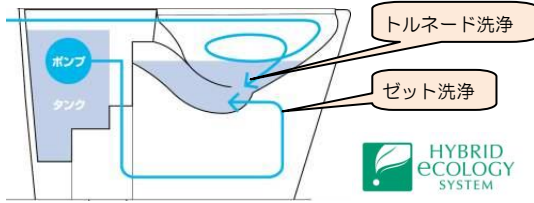

※商品写真は印刷の為、実物と多少色味が異なる場合がございます。詳細はサンプル等でご確認ください。
※2016.12.01発行の仕様となります。仕様は予告なく変更する場合がございますので、ご了承ください。

ローシルエット一体便器【TOTO】

オート開閉無しタイプ
CES988R

便器・ウォシュレット機能

ハイブリットエコロジーシステム

水圧に左右されない「タンク式」とタンクレスでコンパクトな「水道直圧式」の長所を融合させたTOTO独自の洗浄技術です。水道から直接流れる水と内蔵タンクから加圧されて流れる水、ふたつの水によってパワフルに洗浄。

超節水・節電

超節水:大 4.8L 小 3.6L
(低水圧環境でも設置可能)

省エネ基準達成率
115%

お掃除ラクラク機能

お掃除リフトで、便座との間をサッと掃除。

給水部が隠蔽されてお掃除しやすい。

サイドレバーを引いてまわすと、ウォシュレットの前方が持ち上がる便利なリフト機能です。ウォシュレット本体と便器部の間を楽にお掃除できます。

給水部を本体に隠蔽。見栄えの悪いコードがしまえるので、空間もすっきり。奥まった床の掃除もラクラクです。