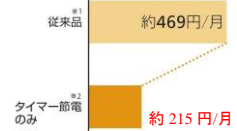

超節水・節電

超節水:大 4.8L 小 3.6L
(低水圧環境でも設置可能)

省エネ基準達成率
115%