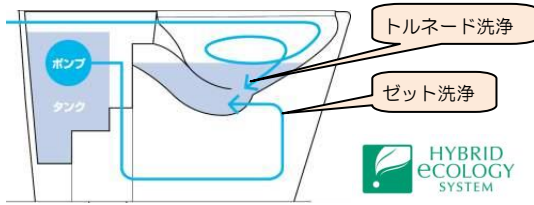

カラーバリエーション

便器				
手洗器	ホワイト	パステルアイボリー		
キャビネット				
天板	ホワイト	ミルベージュ	ダークブラウン	ミディアムフローチェリー
カウンター	ホワイト	ミルベージュ	ダークブラウン	

機能一覧

便器きれい	ノズルきれい	セルフクリーニング	オートパワー脱臭	脱臭	クリーン便座
クリーンノズル	抗菌	eco 小ボタン	オート eco 小ボタン	ダブル保温便座	タイマー節電
おまかせ節電	スーパーおまかせ節電	おしり洗浄	おしりソフト洗浄	ビデ洗浄	ワイドビデ洗浄
ムーブ洗浄	マッサージ洗浄	水勢調節	洗浄位置調節	きれい仕上げ	フチなしウォッシュレット
便ふた着脱	本体ワンタッチ	ノズルお掃除機能	やわらかライト	オート開閉	リモコン便座・便ふた開閉
オート便器洗浄	リモコン便器洗浄	温風乾燥	暖房便座	着座センサー	リモコン

※商品写真は印刷の為、実物と多少色味が異なる場合がございます。詳細はサンプル等でご確認ください。
 ※2016.12.01発行の仕様となります。仕様は予告なく変更する場合がございますので、ご了承ください。

ローシルエット一体便器【TOTO】

オート開閉無しタイプ
CES988R

便器・ウォシュレット機能

ハイブリットエコロジーシステム

水圧に左右されない「タンク式」とタンクレスでコンパクトな「水道直圧式」の長所を融合させたTOTO独自の洗浄技術です。水道から直接流れる水と内蔵タンクから加圧されて流れる水、ふたつの水によってパワフルに洗浄。

超節水・節電

超節水:大 4.8L 小 3.6L
(低水圧環境でも設置可能)

省エネ基準達成率
115%

お掃除ラクラク機能

お掃除リフトで、便座との間をサッと掃除。

給水部が隠蔽されてお掃除しやすい。

サイドレバーを引いてまわすと、ウォシュレットの前方が持ち上がる便利なリフト機能です。ウォシュレット本体と便器部の間を楽にお掃除できます。

給水部を本体に隠蔽。見栄えの悪いコードがしまえるので、空間もすっきり。奥まった床の掃除もラクラクです。